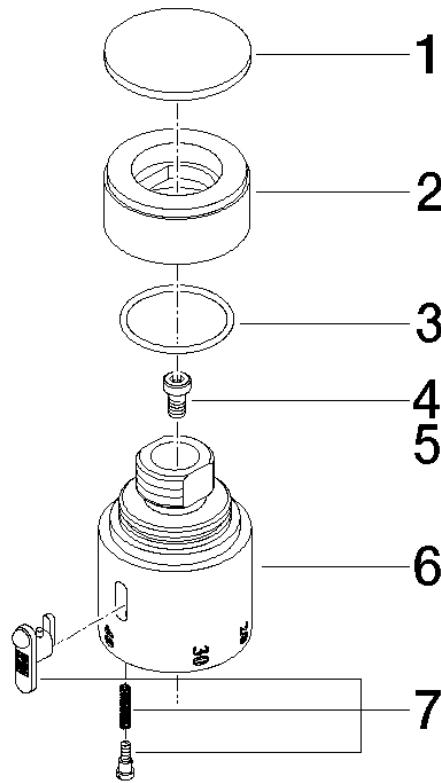

11 420 220

	Platinum	11 420 220-08
	Chrome	11 420 220-00
	Brushed Platinum	11 420 220-06
	Durabass (23kt Gold)	11 420 220-09

Temperature control handle - Platinum

MADISON

11 420 220

11 420 220

11 420 220

Parts for other finishes can be found here: [Chrome](#)

Spare parts list

No.	Item Number	Name	Quantity used	Delivery time
3	09 14 10 040 90	seal	1	2
4	90 30 30 027 00 90	screw	1	2
5	09 30 33 004 90	screw	1	2
7	90 21 33 020 00 90	handle	1	2